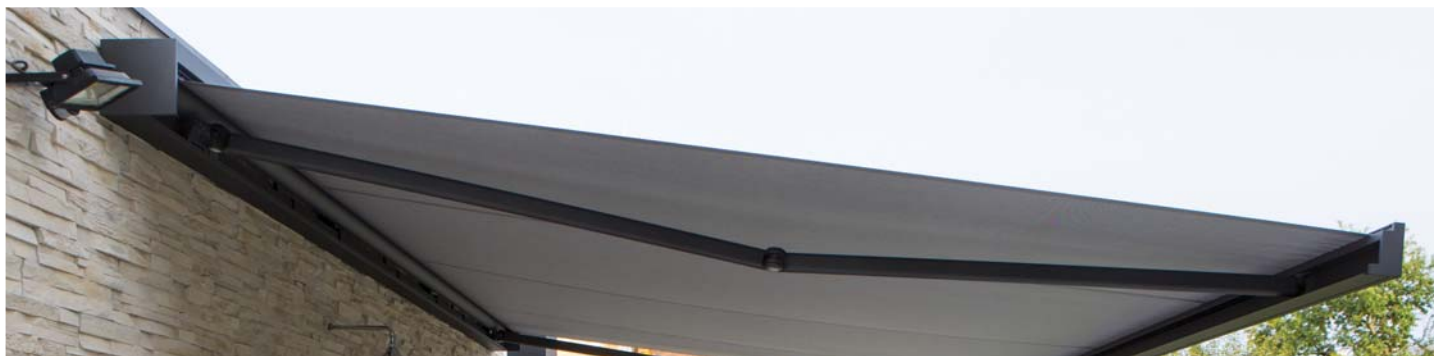

NOVETA BOX

KAZETOVÁ MARKÝZA

- nejrozšířenější způsob zastínění teras rodinných domů, balkonů, zahrádek kaváren a restaurací
- originální a funkční doplněk moderních fasád
- vytváří příjemný stín v horkých letních dnech
- při výběru vhodného typu látky chrání prostory terasy i před lehkým deštěm
- zabraňují proniknutí slunečních paprsků do interiéru domu
- chrání zahradní nábytek před vlivy slunečního záření a prodlužuje tak jeho životnost

CLIMAX 
stínění pro Váš domov

Víte, že **markýzy** patří v současnosti k nejoblíbenějším způsobům **zastínění teras**?

Jsou výrazným exteriérovým prvkem, který dotváří vzhled domů a zahrad. Jsou vhodné k zastínění větších ploch teras, balkonů či prosklených výloh. Široká paleta barev látek umožňuje přizpůsobit markýzu každé fasádě.

KONSTRUKCE MARKÝZY

- » výsuvná s kloubovými rameny vybavená kompaktním boxem s kovovými bočnicemi bez zadní stěny
- » konstrukce je standardně bílá RAL 9016 a antracit strukturovaný
Další barvy s delší dodací lhůtou za příplatek.

- » manuální: klika s převodovkou
- » motorické: elektromotor 230 V ovládaný
 - > vypínačem
 - > řídicí automatikou
 - > dálkovým ovladačem
 - > chytrým mobilním zařízením (systém TAHOMA)

CLIMAX 
stínění pro Váš domov