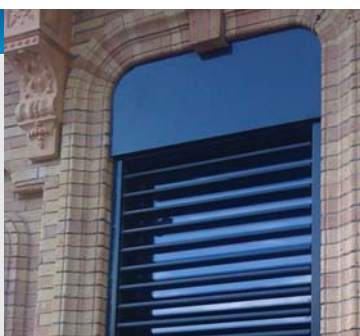

KONSTRUKCE ŽALUZIE

- » exkluzivní celokovová venkovní žaluzie
- » ovládací mechanismus je skrytý v hliníkových vodičích lištách
- » naklápění a vytahování žaluzie zajišťuje chromniklový řetěz s extrémní životností

VOLITELNÉ DOPLŇKY

- » horní nosič včetně staženého svazku lamel je možno skryt pod krycí plech, nebo do speciálně vytvořeného podmítkového boxu
- » fasáda domu není rušena kotvicími prvky a působí velice čistě