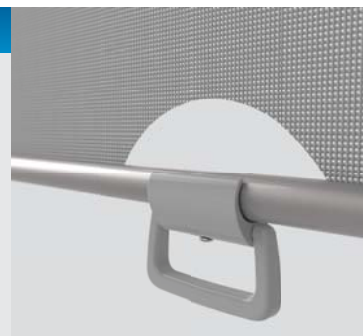

SUNROL

SVISLÁ FASÁDNÍ CLONA

- trend ve venkovním stínění posledních let
- výborně zastíní a zároveň dodávají fasádě moderní vzhled
- široký výběr systémů dostupných v několika barevných provedeních
- kvalitní látky odolné proti vyblednutí barev
- možnost výběru perforované (děrované) látky, která i při stažené fasádní cloně stále umožňuje kontakt s okolím

KONSTRUKCE

- » jednoduchá fasádní clona s boxem bez bočního vedení
- » barevné provedení bílá (RAL 9010) a elox stříbrný (RAL 9006)
- » možnost lakování do dalších barev RAL za příplatek

MEZNÍ ROZMĚRY

- » mezní rozměry se liší dle zvoleného provedení, ovládání a typu látky
- » šířka 53 - 240 cm
- » max. výška 250 cm
- » max. plocha 3 m²

LÁTKY

- » látky z kolekce CLIMAX: Soltis, Serge, Mermet Satine

KOTVENÍ

- » na stěnu nebo strop pomocí klipů
- » pružinový mechanismus zajišťuje dokonalé napnutí látky

BOX

- » čtyřhranný zaoblený extrudovaný 75 x 85 mm
- » v době, kdy je látka zatažená, je uložena v ochranném boxu

OVLÁDÁNÍ

- » manuální: pomocí pružinového mechanismu
- » zajištění spodního profilu je možná v dané poloze, a to pomocí háčků

CLIMAX 
stínění pro Váš domov