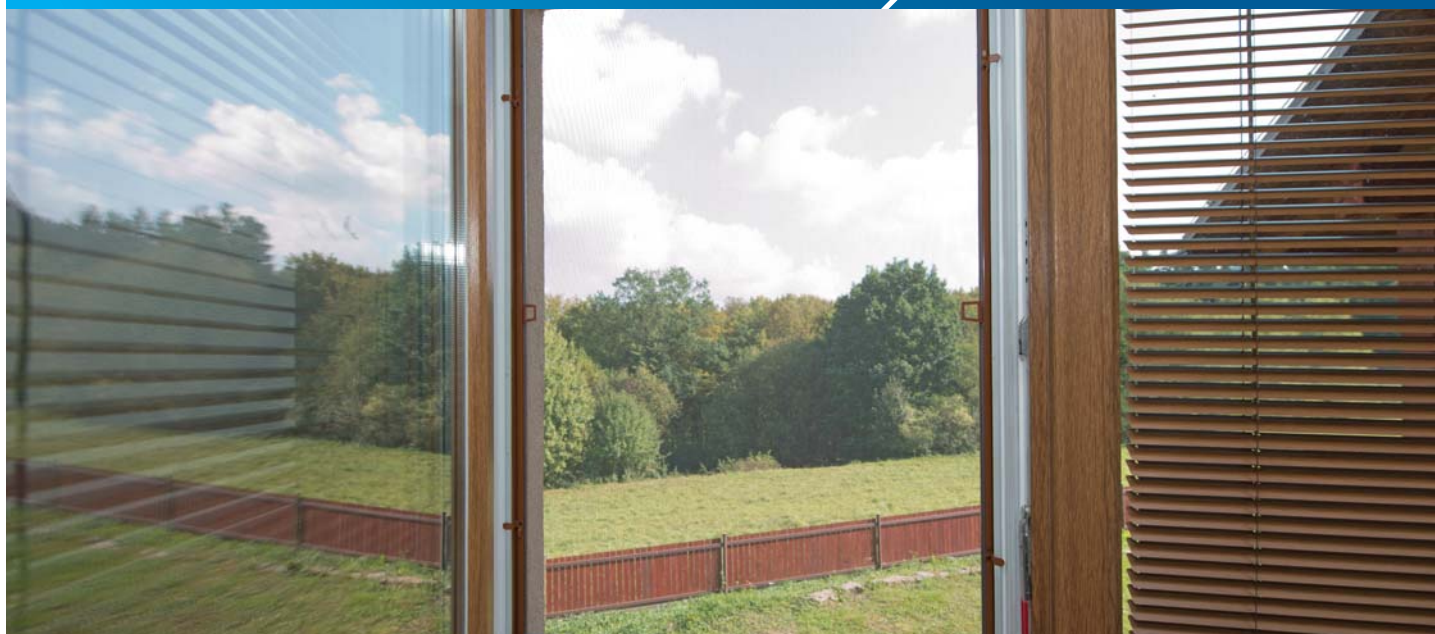

PŘEHLED PROFILŮ

EXT-10 profil extrudovaný 26 x 9 mm	EXT-16 profil extrudovaný 32 x 9 mm	Sítě s límcem profil válcovaný 1 x 13 mm	Sítě 25 mm profil válcovaný 25 x 11 mm	Sítě 36 mm profil extrudovaný 36 x 11 mm	Sítě odsazená profil extrudovaný 24 x 24 mm

BARVY RÁMU

- » podle typu sítě lze zvolit provedení ve standardních barvách RAL, v imitaci dřeva, stříbrném eloxu, nebo v ostatních barvách RAL.

MEZNÍ ROZMĚRY

	šířka cm	výška cm	plocha m²
EXT-10	25 - 150	25 - 220	2,5
EXT-16	25 - 150	25 - 200	2,5
Sítě s límcem	25 - 150	25 - 200	2
Sítě 25 mm	25 - 150	25 - 200	2
Sítě 36 mm	50 - 150	50 - 240	3,5
Sítě odsazená	30 - 150	30 - 220	2,5

Pozn.: možnost zaměnit šířku a výšku sítě

SÍTOVINA

- » vyrobena ze sklolaminátového vlákna, které nepodléhá korozi a dobře snáší teplotní rozdíly
- » za příplatek lze volit síťovinu zesílenou, nebo protipylovou
- » vybrat si můžete ze síťoviny, černé, šedé nebo transparentní

KOTVÍCÍ PRVKY

otočný háček

Z-háček

obrtlík