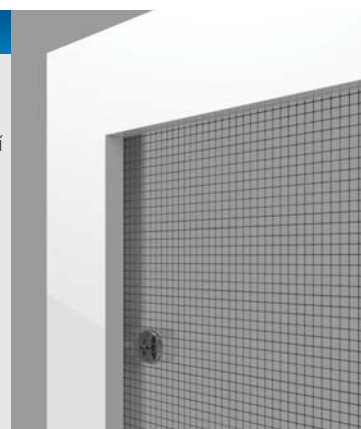

SÍŤ ODSAZENÁ

- » extrudovaný profil 24 x 24 mm
- » roh rámu řezaný v úhlu 45° s nerezovou výztuží, nebo vnější příznané plastové rožky
- » uchycení sítě na rám okna pomocí obrtlíků
- » pro okna vyžadující odsazení sítě z důvodu přesahující okapničky či madla