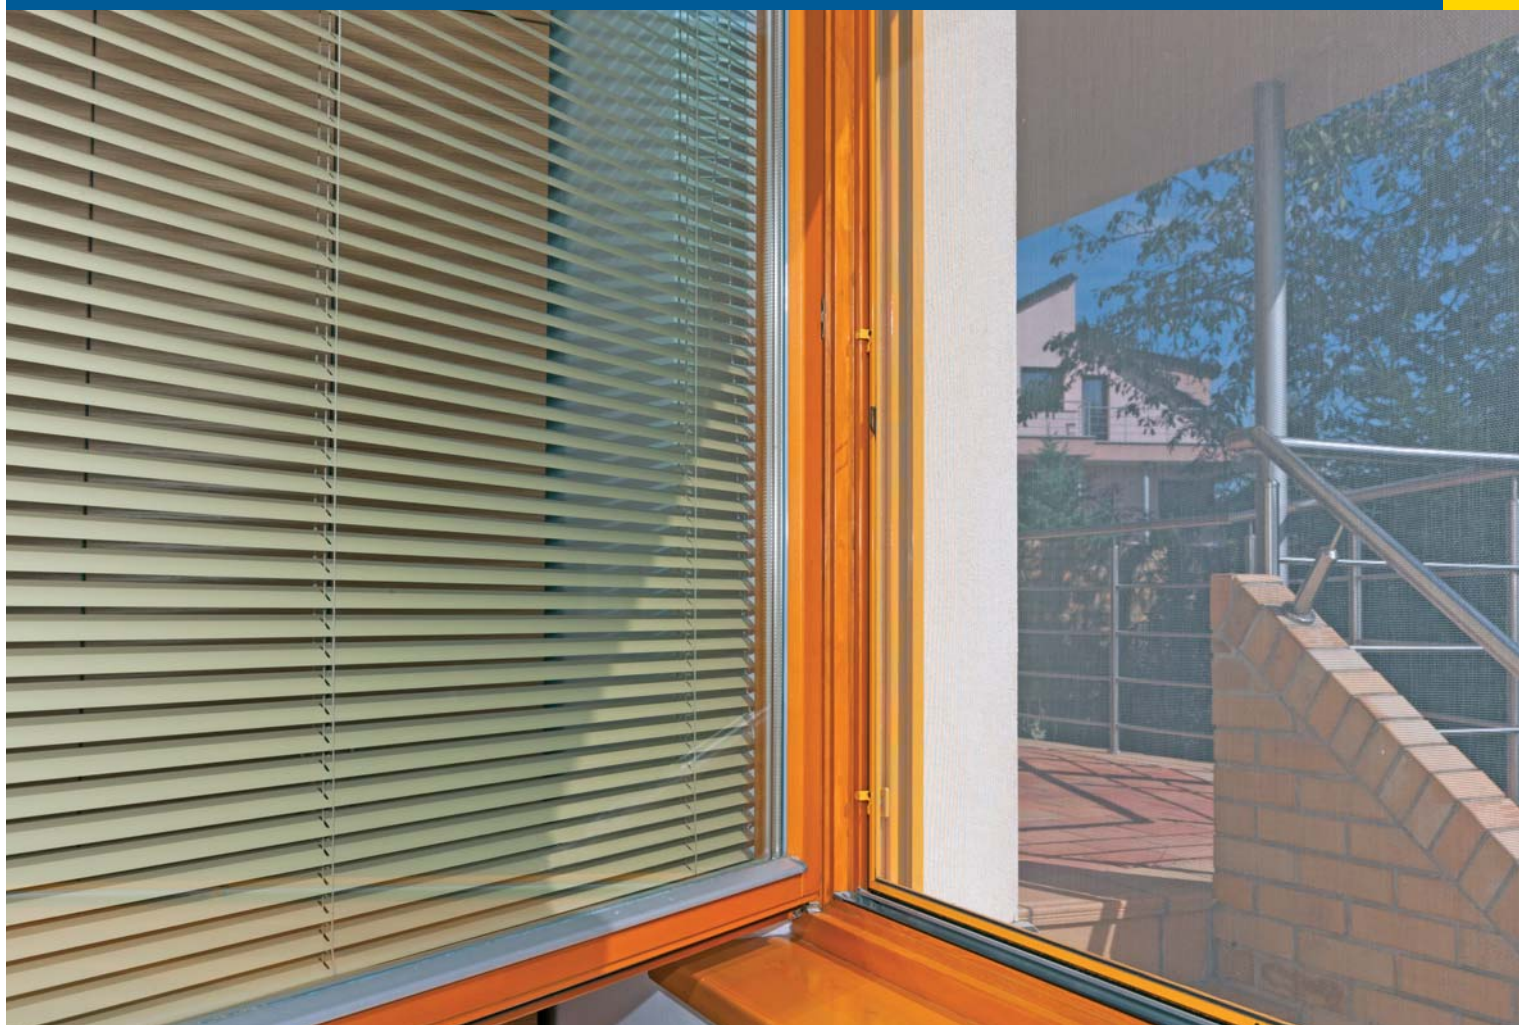

OKENNÍ PEVNÉ

SÍŤ PROTI HMYZU

- chrání Vaše obydlí před nepříjemným hmyzem
- záruka pro klidný a ničím nerušený spánek
- široká nabídka různých typů sítí
- různá barevná provedení rámu sítě umožňují sladit síť s rámem okna
- v nabídce také speciální protipylová síťovina vhodná zejména pro alergie
- snadná instalace