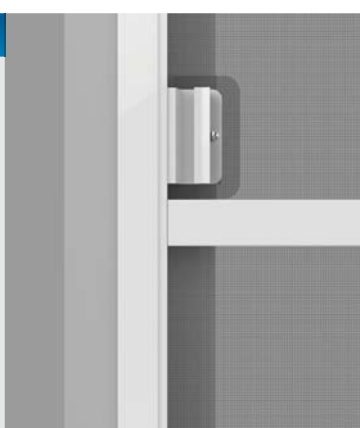

DVEŘNÍ SÍŤ EXTRA

- » úzký extrud. profil 36 x 11 mm
- » středová příčka 33 mm
- » integrovaný těsnící kartáček
- » standardní Al panty, nebo samozavírací (systém torzní tyče)
- » magnety uvnitř profilu sítě
- » spojení profilů vnitřními kovovými, zalisovanými rohy