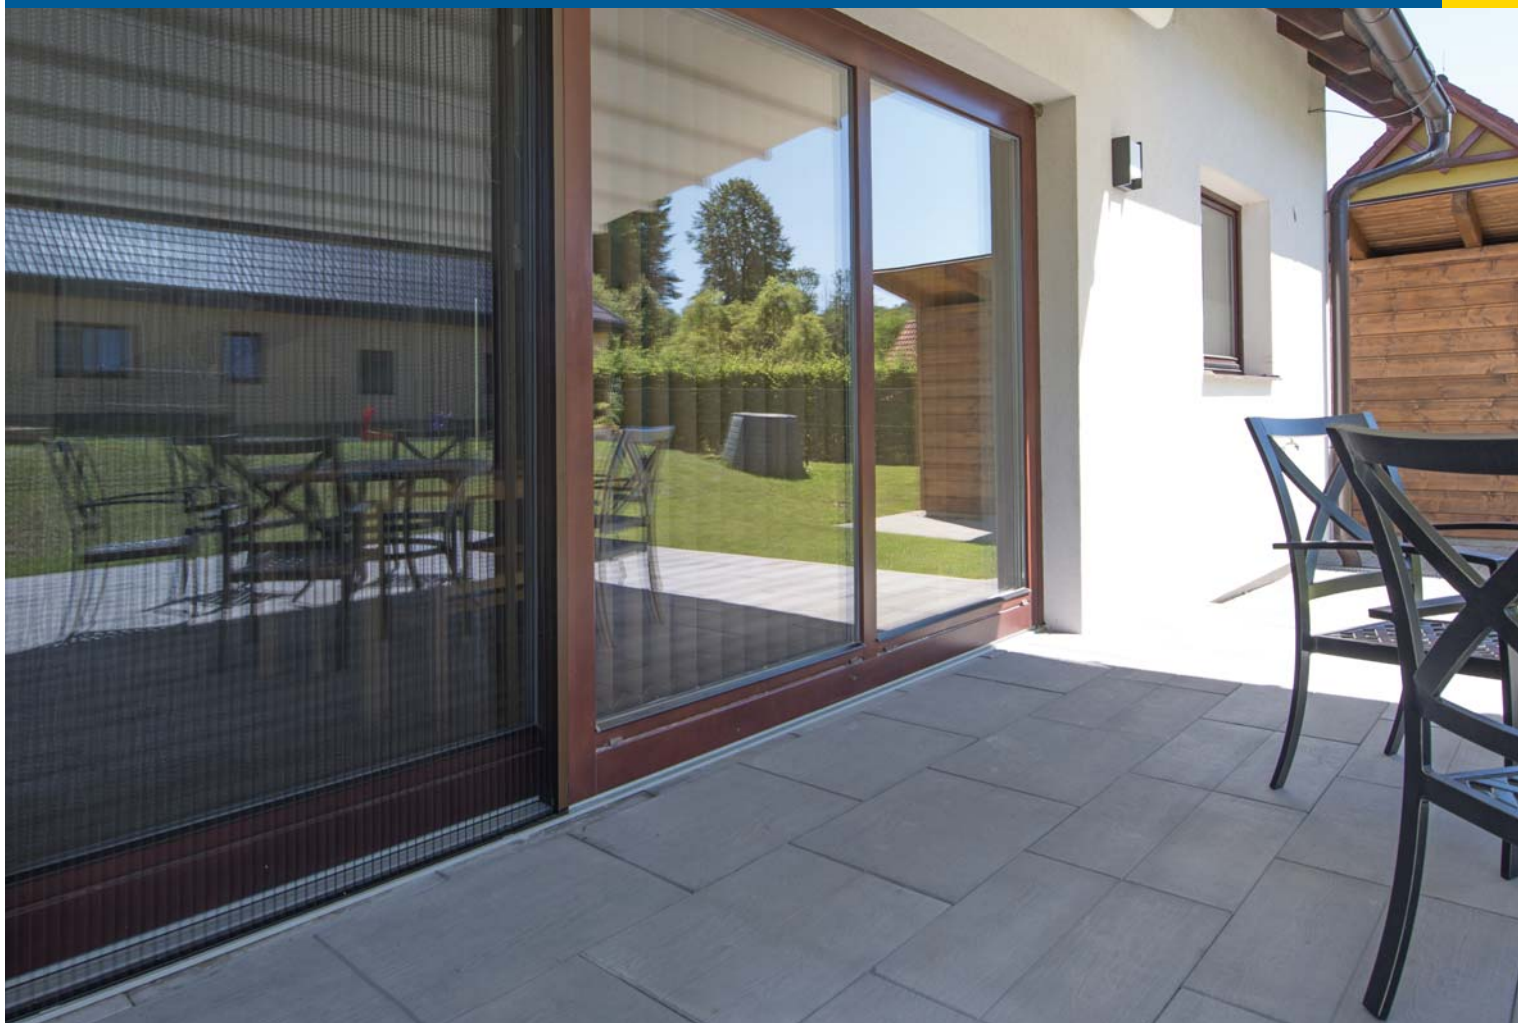

## SÍŤ PROTI HMYZU

- chrání Vaše obydlí před nepříjemným hmyzem
- záruka pro klidný a ničím nerušený spánek
- různá barevná provedení rámu sítě umožňují sladit síť s barvou okna
- tichý chod díky vedení v lanku
- subtilní provedení tloušťky 22 mm