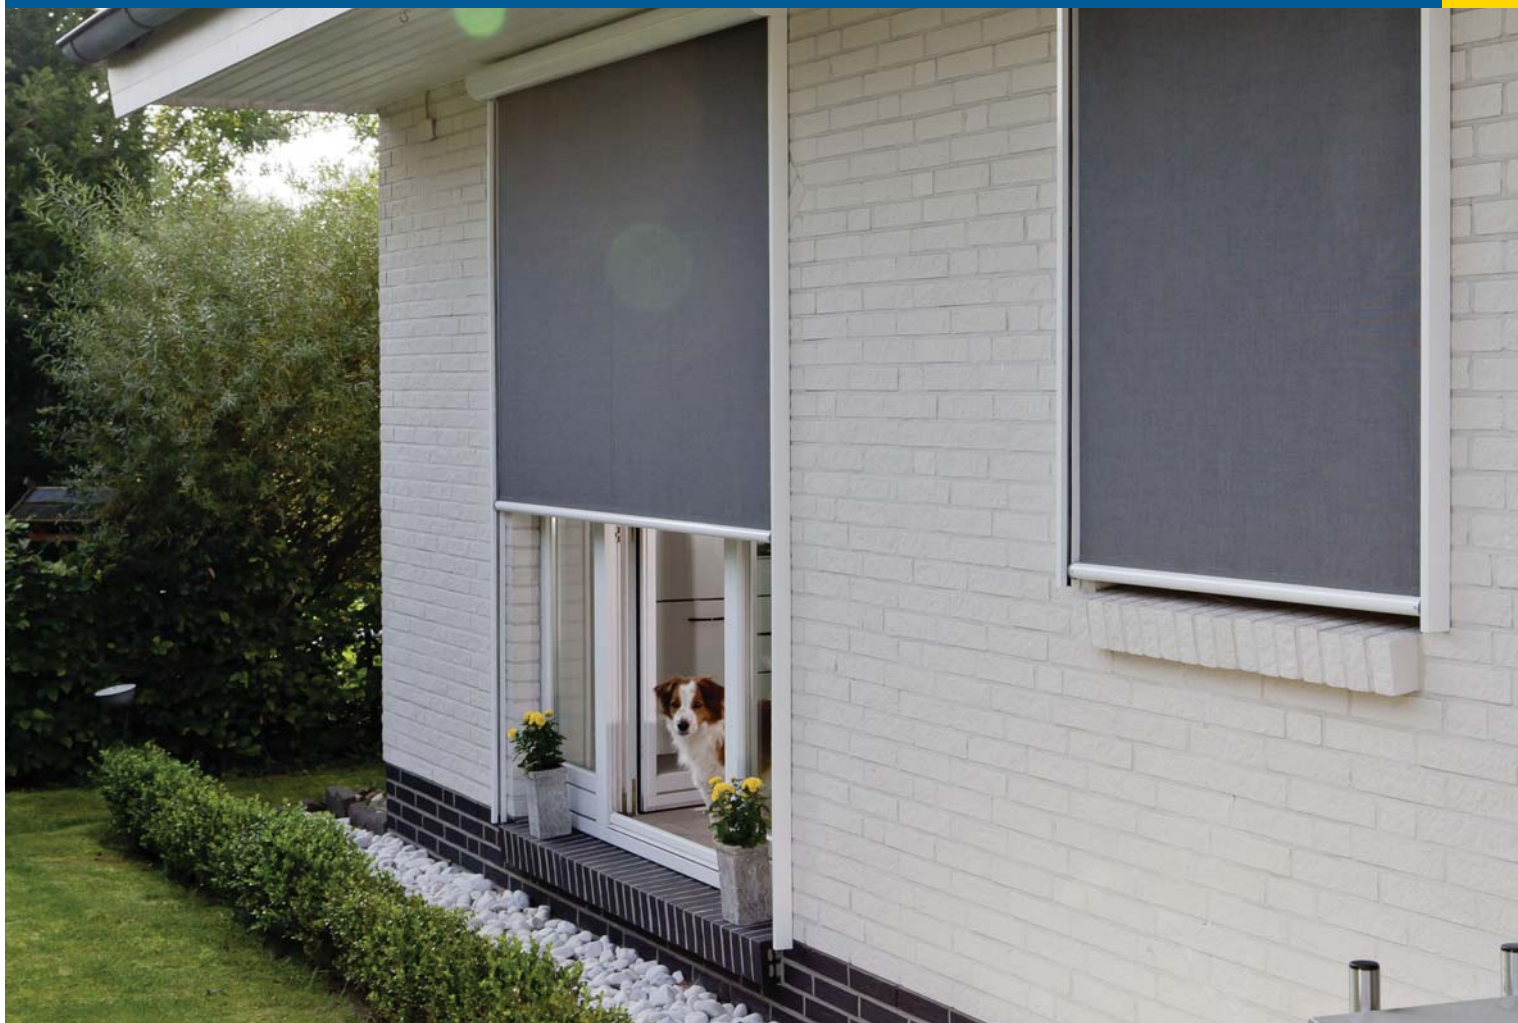

ROLTEX 75/95

SVISLÁ FASÁDNÍ CLONA

- trend ve venkovním stínění posledních let
- výborně zastíní a zároveň dodávají fasádě moderní vzhled
- široký výběr systémů dostupných v několika barevných provedeních
- kvalitní látky odolné proti vyblednutí barev
- možnost výběru perforované (děrované) látky, která i při stažení fasádní cloně stále umožňuje kontakt s okolím

CLIMAX 
stínění pro Váš domov

Víte, že **venkovní clony** představují velice **zajímavou variantu** k venkovním žaluziím?

Nejenže výborně stíní, ale díky velké barevné škále látek i konstrukci skvěle vypadají a dodávají fasádě moderní vzhled. Vybírat lze ze široké řady kvalitních látek odolných proti vyblednutí barev.

KONSTRUKCE

- » samonosný box s vodícími lištami 30 x 28 mm
- » barvy bílá (RAL 9010), stříbrná (RAL 9006), tmavě hnědá (RAL 8014), antracit (RAL 7016)
- » možnost lakování do dalších barev RAL za příplatek