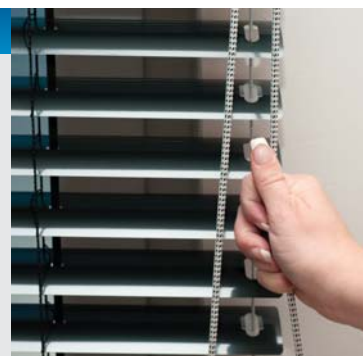

CLIMAX
stínění pro Váš domov